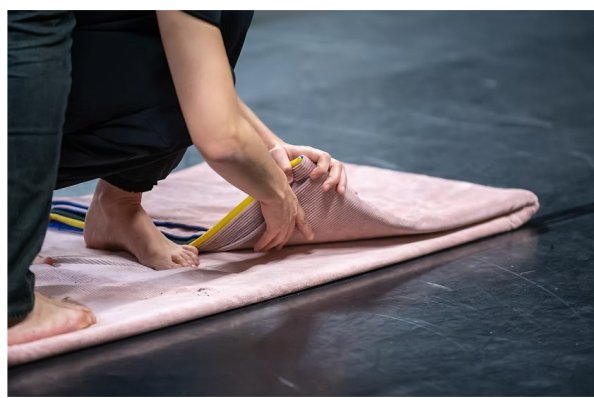

FICHE SPECTACLE

Tapis

Compagnie Corps Éveillés

Création 2025

Danse

Dès 12 mois

35 minutes

www.compagniecorpseveilles.com

Espace rectangulaire marquant frontières et distances, le tapis se dévoile progressivement par ses couleurs, ses matières et ses lignes. Inspirée des mouvements du jeune enfant s'éveillant aux sens, cette pièce chorégraphique, nous ouvre un espace de jeu et d'exploration, qui laisse place à l'imaginaire. Le duo complice, tendre et parfois espiègle, donne vie au tapis et invite à la danse.

Équipe artistique

Chorégraphie et mise en scène : Véronique Van Overbeke Interprétation : Fanny Gombert et Rémi Leblanc-Messenger Création musicale : Sébastien Blanchon aka N'Zeng Conception des tapis et costumes : Elodie Hardy Couleur : Pauline Dubois Gilain Lumières : Stéphanie Houssard

Type(s) de lieu(x)

Lieu équipé

Tournées franciliennes passées

Théâtre Jean-François Voguet - Fontenay-sous-Bois - Fontenay-sous-Bois

Espace municipal Jean Vilar - Arcueil - Arcueil