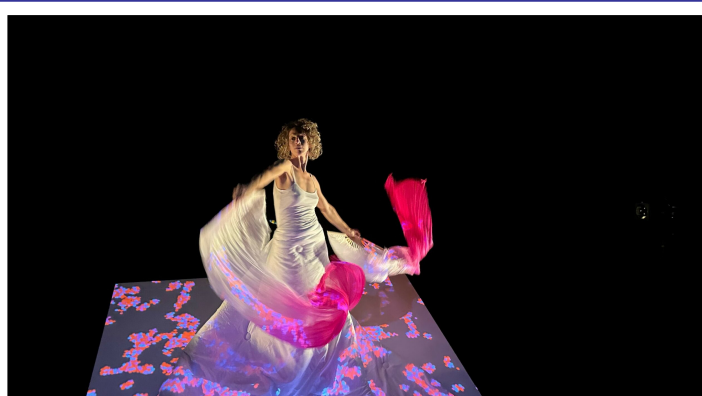

FICHE SPECTACLE

Flux

Compagnie Désuète

Création 2025
Arts numériques et chorégraphiques
Dès 3 ans
35 minutes

www.compagnie-desuete.com/flux

De quelles couleurs sont les émotions ?

Flux est une création chorégraphique et visuelle, où l'image et la danseuse s'unissent pour créer un imagier poétique des émotions. La recherche chorégraphique est reliée au dispositif d'un sol incliné de 25 degrés, permettant d'être une surface de projection, autant qu'un espace en pente avec une situation d'équilibre soutenue. Au plateau, un grand lit sur lequel sont projetées des images animées avec lesquelles joue et danse l'interprète Aurélie Galibourg.

Un voyage sensoriel et poétique dans les paysages de la petite enfance et ses fantaisies.

Équipe artistique

Conception : Aurélie Galibourg et Jive Faury Interprétation : Aurélie Galibourg Scénographie numérique et création vidéo : Jive Faury Création musicale : Vincent Granger Aide à la mise en scène : Isabelle Rivoal et Jive Faury Création lumière : Marylou Bateau Accessoires et costumes : Emmanuelle Grobet Construction : Serge Galibourg

Type(s) de lieu(x)

Lieu équipé, Salle occultée nécessaire

Tournées franciliennes passées

La Micro Folie - Sevrans - Sevrans

Théâtre d'Ivry-sur-Seine Antoine Vitez - Ivry-sur-Seine

Théâtre Les Roches - Montreuil - Montreuil