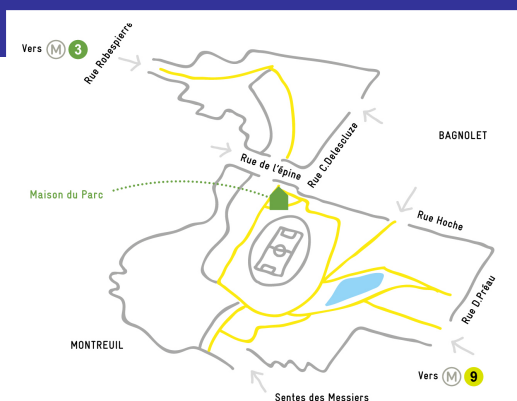

FICHE LIEU

Parc départemental Jean-Moulin - Les Guilands

Parc/jardin

parcsinfo.seinesaintdenis.fr/les-parcs/parc-jean-moulin-les-guilands/
jmg-animation@seinesaintdenis.fr

Rue de l'Épine, 93170 Montreuil

Contact programmation très jeune public