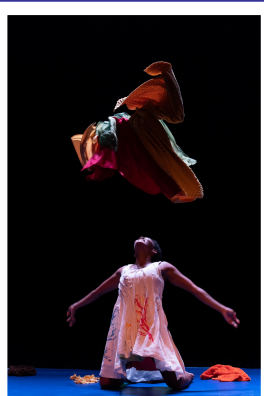

FICHE SPECTACLE

Chiffonnade

Carré blanc

Création 2002
Danse, théâtre
Dès 12 mois
30 minutes

carreblanccie.com/spectacles/choregraphie-chiffonnade/

Chiffonnade est une chorégraphie ayant pour matière première l'étoffe, celle que l'on peut toucher, froisser, palper, plisser ou déchirer, celle dont on se vêt ou se déguise et qui conditionne notre image au regard de l'autre.

Une sphère abrite un personnage et une multitude de tissus devenant tour à tour partenaires de danse et matériaux de construction... Se construire c'est grandir, c'est savoir partir et prendre le large afin de retrouver notre élément premier : l'eau. De bouts de chiffons se créent de nouveaux mondes...

Bien que quinze années soient écoulées depuis les premières de cette pièce, Chiffonnade est sans cesse sollicitée depuis sa création. Michèle Dhallu a donc décidé de revisiter la pièce, car même si aucune lassitude ne se faisait sentir, il devenait clair qu'un nouveau souffle serait un challenge pour l'équipe. C'est pourquoi Michèle Dhallu a voulu repenser le propos initial (quitter le cocon et prendre le large) afin de revenir à un costume plus « organique » d'où jaillirait la vie sous forme de taches de couleurs. De même musicalement, il fallait créer un univers sur l'ensemble de la pièce qui embarquerait les enfants dès l'entrée public tout en conservant l'état d'esprit de la pièce.