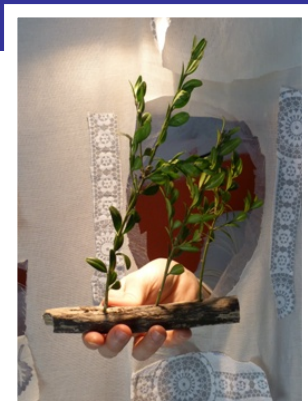

FICHE COMPAGNIE

Casa degli Alfieri

www.universisensibili.it/

Direction artistique

Antonio Catalano

Cascina Bertolina, Localita Berolina, 14030 Castagnole Monferrato, Italie

Présentation

Antonio est plasticien, musicien, comédien et avant tout poète... En compagnie d'autres artistes, il habite sur une petite colline du Montferrato non loin d'Asti dans le Piémont. Il crée des mondes étranges et singuliers avec de la peinture, des sculptures, des objets hors d'usage. Son univers esthétique rappelle l'art brut... Ses matériaux de prédilection sont le bois flotté, les feuilles, les branches de vigne, les pierres, les noix... A partir de ces installations, il part à la rencontre du public... Avec sa belle présence lunaire, Antonio raconte des histoires, joue du bombardon, chante de petites comptines et fait participer les enfants qui peuvent manipuler de drôles de machines. Il a un contact simple avec eux, une facilité d'improvisation incroyable... Son art a un lien immédiat avec l'enfance, ou ce qu'il appelle l'âge du regard, celui où selon lui, la manière de regarder le monde et la capacité de s'émerveiller de choses simples sont encore bien présentes. Ainsi dans ses installations, il collectionne les flocons de neiges, les nuages, les feuilles tombées, les gouttes de pluies... Antonio est un enchanteur d'espace, ses créations suscitent émerveillement et surprises ... Partout où le regard est invité à se poser, il y a de la beauté, de la poésie, de l'humanité, de l'enfance, quelque chose à garder au fond de soi, un trésor... Une expérience inoubliable. Ce n'est pas un hasard s'il a appelé sa compagnie les Univers Sensibili ! Pour cet artiste hors norme qui milite poétiquement pour que chaque être sur terre fasse partie du patrimoine mondial de l'humanité, il trouve important de fabriquer des malades de merveilles, des émerveillés...

Liste des spectacles de la compagnie

Mondi Fragili (Universi Sensibili)

les mondes fragiles sont un parcours poétique, mais aussi un