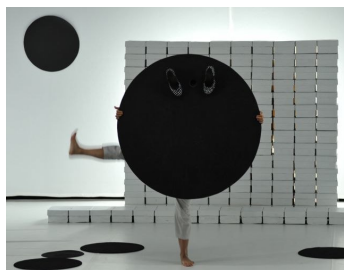

Liste des spectacles de la compagnie

Chouz

CHOUZ est une promenade (à pied) dans un univers peuplé de "chouz" naturellement insolites, un univers où l'opéra flirte avec le jazz, où la...