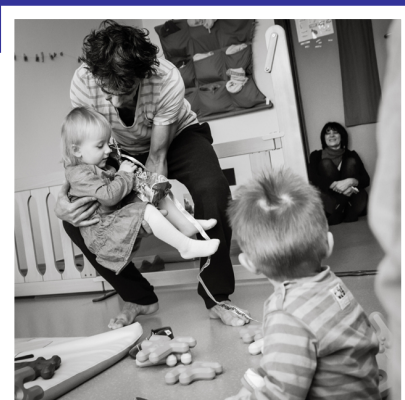

FICHE SPECTACLE

L'Impromptu

Le fil rouge théâtre

Création 2014

Performance dansée et chantée

Dès 12 mois

30 min

Dans l'espace tel qu'il est, Jeff et Ivan sont invités. Ils prennent le temps d'entrer en relation avec les enfants. Les géants s'allongent, se mettent à la hauteur des petits. Ils s'approprient. Et puis ça chante et ça danse, ça s'envole et ça tombe, il y a des silences et puis ça pulse, ça bat... Sur un canevas qui s'improvise à chaque fois. À un moment, c'est fini, mais ils restent encore un peu. Ils parlent, échangent des regards et des gestes avec les petits et les grands. Quelque chose a eu lieu d'un peu impalpable, vibrant, vivant. Comme un moment suspendu. IMPROMPTU.

Équipe artistique

Musiques et chant : Jeff Benignus | Chorégraphies et danse : Ivan Favier Mise en scène : Eve Ledig
| Collaboration artistique : Monique Bienmuller

Coproduction / Soutiens

Production : Le fil rouge théâtre, Compagnie conventionnée par le Ministère de la culture et de la communication - DRAC Alsace et la Ville de Strasbourg. Coproduction : La Passerelle, relais culturel de Rixheim ; Festival Méli'môme, Reims. Avec le soutien du Festival Petits et Grands, Nantes. Crédits photographiques : Raoul Gilibert, Productions Photographiques.