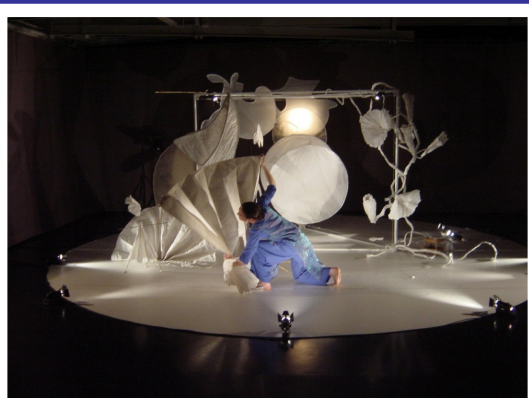

FICHE SPECTACLE

Plis/Sons

Acta

Création 2005

Théâtre sonore et visuel

Dès 18 mois

30 minutes

compagnie-acta.org/?p=796

Elle joue avec ces textures et sa voix . Lui, avec ses machines. Elle, caresse, chiffonne, froisse, étire... déchire : ses gestes impriment des formes. Des gestes jaillissent des sons. Lui, capte, transforme et restitue. Une complicité naît entre la voix et les sons, un dialogue s'instaure, une lutte s'engage... puis le retour au calme apaisant du silence ! Un jeu en écho avec les formes réalisées qui s'assemblent peu à peu pour configurer l'espace. Un jeu de sculptures légères...en équilibre... Elle, crée un espace où circulent des bruissements, des échos, des résonances. Un espace qu'elle habite de sa voix... ses sons, ses secrets... «PLIS/SONS». Ce jeu de miroir entre le son, la matière et la lumière nous invite à l'écoute des images et nous fait découvrir un monde caché... pour une écoute de l'invisible... de cette absence... ce rêve obligé de la vie !

Équipe artistique

Mise en scène : Laurent Dupont Chanteuse et jeu : Marie Fraschina Musique : Bruno Bernard
Scénographie : Christine Vadrot

Coproduction / Soutiens

Glitterbird (Culture 2000) / Ville de Chalon-sur-Saône Mosaïques / Ass .Amalys / Nicéphore City.

Type(s) de lieu(x)

Lieu équipé (Théâtres, Théâtres)

Tournées franciliennes passées