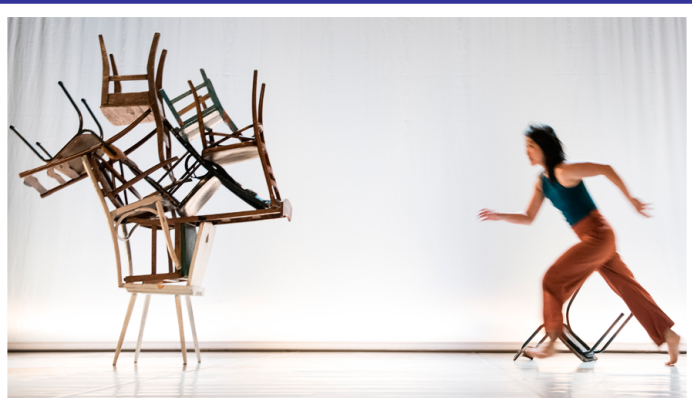

FICHE SPECTACLE

Stoel Nyash

Création 2015
Danse contemporaine
Dès 3 ans
42 minutes

Sur le plateau, des chaises... Au rythme du violoncelle et de la voix, deux danseurs revisitent ces objets familiers. Ils organisent, transforment, traversent ces espaces. En s'y installant, en la partageant de diverses manières, la chaise devient aire de jeu, terrain de toutes les audaces, de toutes les rencontres. De sa stabilité comme de ses déséquilibres, entre légèreté et brutalité, entre construction et déconstruction la danse surgit... Tout en jouant de ses multiples chaises, objet quotidien, rappelant la maison et offrant dans sa multitude un espace de jeu mobile et transformable à souhait, le spectacle aborde la problématique du lieu : Comment habiter cet espace, cette ville, ce lieu, chez moi ? Où est-ce que je me sens chez moi ? La matière devient objet, mais suggère toujours la transformation par le corps. Notre recherche s'est inspirée notamment des écrits et travaux de Jean François Pirson, artiste-pédagogue, exprimant son rapport à l'espace dans des pratiques diverses (dessin, photo, installation, texte, marche).

Équipe artistique

- Un spectacle de : Caroline Cornélis - Assistée par : Marielle Morales - Créé avec et interprété par : Miko Shimura et Colin Jolet - Direction musicale : Claire Goldfarb et Arne Van Dongen - Regard dramaturgique : Isabelle Dumont - Création lumières : Frédéric Vannes - Scénographie : Anne Mortiaux et Aline Breucker