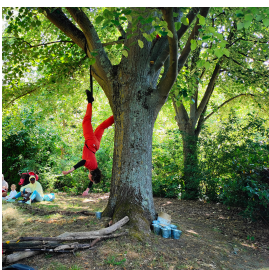

## Présentation

1.9.3. Soleil a accompagné un ensemble de compagnies très jeune public en Île-de-France afin qu'elles puissent se fédérer au sein d'un collectif. Ce collectif développe trois axes : - l'organisation de temps d'échanges et de rencontres - la mise en place d'un répertoire des compagnies membres du réseau qui acceptent de mutualiser leur matériel et leurs savoir-faire - le développement d'actions collectives permettant de mieux défendre la culture à destination des très jeunes enfants.

### Rencontres à ciel ouvert

Une invitation à plonger dans la nature. Laissez-vous happer par les éléments au gré des Rencontres à ciel ouvert, impromptus artistiques éphémères...

### Rencontres à ciel ouvert

Partout et par tous les temps, les Rencontres à ciel ouvert sont des performances inédites proposées par deux artistes de disciplines différentes,...